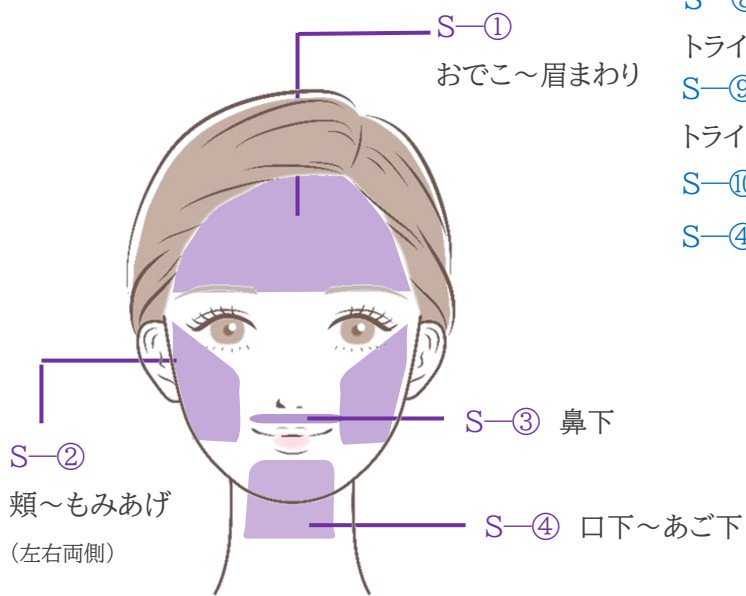

*子ども様は生理開始以降(男の子は12歳以上)脱毛可能です。

*毛の成長サイクルに合わせて毛が生え始めたころ(約1か月に1回)のペースで6～12回を目安に受けていただくことで変化を実感して頂けます。

自由に選ぶ パーツ脱毛

SS... 両わきのみ

L... ラージパーツ

S... スモールパーツ

S... フェイシャルパーツ

当店からの お願い

- *お肌トラブルを防ぐため2日前には脱毛箇所の剃毛をお願い致します。
- *日焼け直後や日焼け予定のある方や妊娠中
生理中、アレルギー体質、持病をお持ちの方などは施術が受けられません。
- *子ども様は生理開始以降(男の子は12歳以上)脱毛可能です。
- *毛の成長サイクルに合わせて毛が生え始めたころ(約1か月に1回)のペースで6～12回を目安に受けていただくことで変化を実感して頂けます。