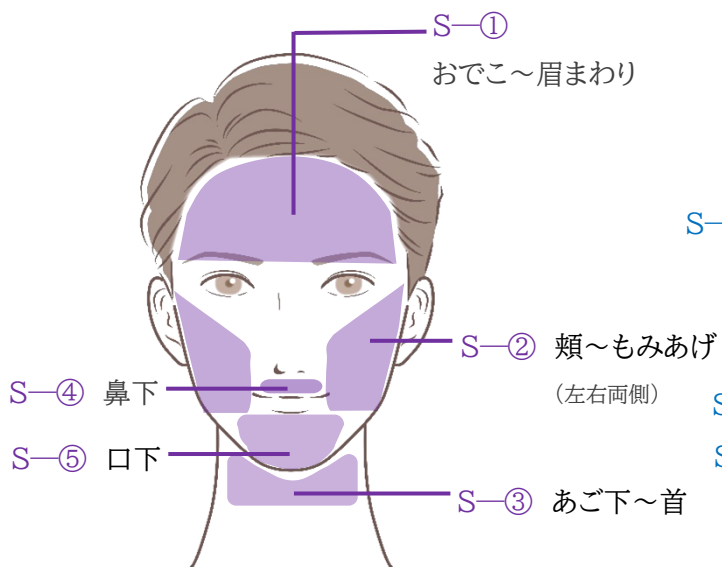

自由に選ぶ パーツ脱毛

SS・・・両わきのみ

L・・・ラージパーツ

S・・・スモールパーツ

S・・・フェイシャルパーツ

当店からの お願い

*お肌トラブルを防ぐため2日前には脱毛箇所の剃毛をお願い致します。

*日焼け直後や日焼け予定のある方やアレルギー体質、持病をお持ちの方などは施術が受けられません。

*子ども様は生理開始以降(男の子は12歳以上)脱毛可能です。

*毛の成長サイクルに合わせて毛が生え始めたころ(約1か月に1回)のペースで6～12回を目安に受けていただくことで変化を実感して頂けます。

自由に選ぶ パーツ脱毛

SS... 両わきのみ

L... ラージパーツ

S... スモールパーツ

S... フェイシャルパーツ

当店からの お願い