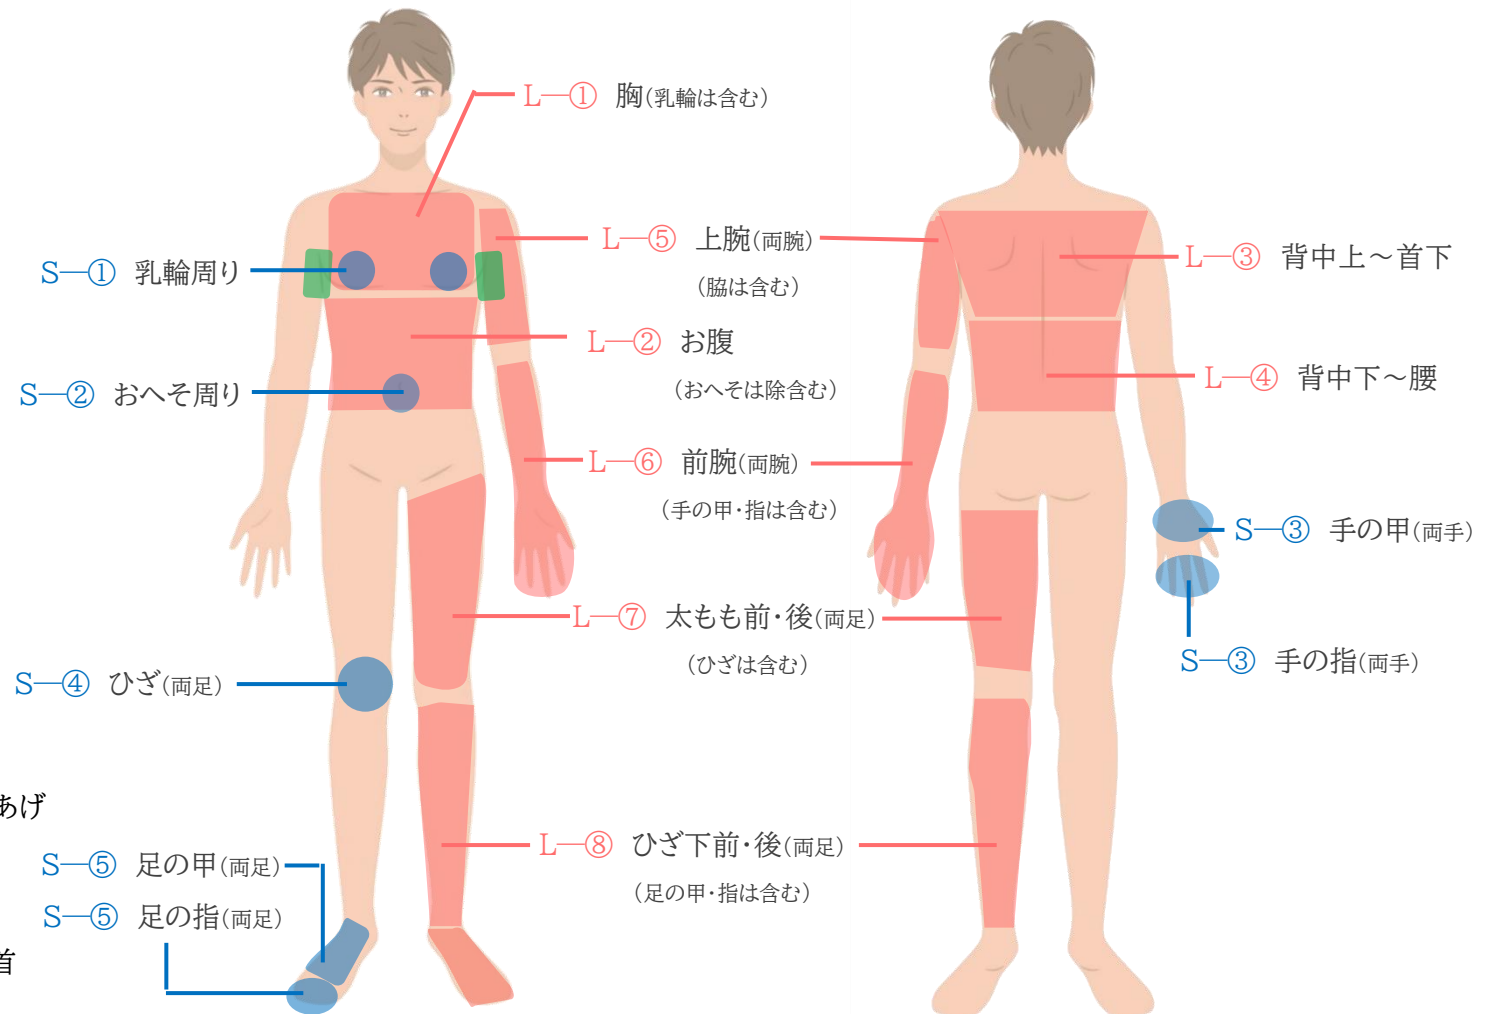

自由に選ぶ パーツ脱毛

SS・・・両わきのみ

L・・・ラージパーツ

S・・・スモールパーツ

S・・・フェイシャルパーツ

当店からの お願い

*お肌トラブルを防ぐため2日前には脱毛箇所の剃毛をお願い致します。

*日焼け直後や日焼け予定のある方やアレルギー体質、持病をお持ちの方などは施術が受けられません。

*子ども様は生理開始以降(男の子は12歳以上)脱毛可能です。

*毛の成長サイクルに合わせて毛が生え始めたころ(約1か月に1回)のペースで6～12回を目安に受けていただくことで変化を実感して頂けます。

自由に選ぶ パーツ脱毛

SS... 両わきのみ

L... ラージパーツ

S... スモールパーツ

S... フェイシャルパーツ

当店からの お願い

- *お肌トラブルを防ぐため2日前には脱毛箇所の剃毛をお願い致します。
- *日焼け直後や日焼け予定のある方や妊娠中
生理中、アレルギー体質、持病をお持ちの方などは施術が受けられません。
- *子ども様は生理開始以降(男の子は12歳以上)脱毛可能です。
- *毛の成長サイクルに合わせて毛が生え始めたころ(約1か月に1回)のペースで6～12回を目安に受けていただくことで変化を実感して頂けます。